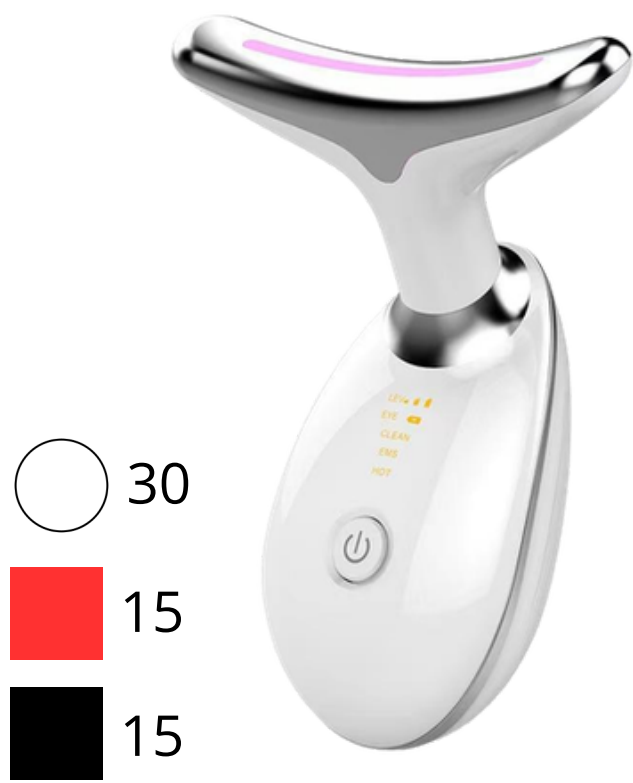

ULT-1081

- 30
- 15
- 15

MASSAGEADOR ROSTO E PS. ECOÇO

- Funções: Atuano liftingfacial, firmeza da pelee redução de rugas.
- Tecnologia: Inclui modos avançados como CLEAN, EMS, HOT e EYE para tratamentos específicos.
- Benefícios: Auxilia na remoção de poros, hidratação profunda e purificação cutânea.
- Material: Construído em plástico de alta resistência e ABS.

PÇS CX: 60
UNID/CX: R$ 22,00