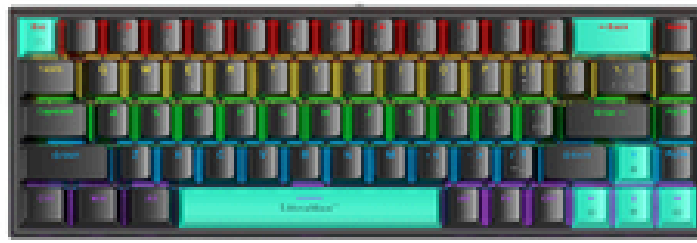

### TECLADO MECÂNICO

- Tipode Switch: Red
- Layout: ABNT2 (com Ç) e Design compacto de 68 teclas para máxima portabilidade.
- Iluminação: LED RGB Rainbow com efeitos dinâmicos e modos personalizáveis. Anti-Ghosting: Sim Conexão: USB
- Cabo de aprox 1.5 metros (Tipo-C para USB).