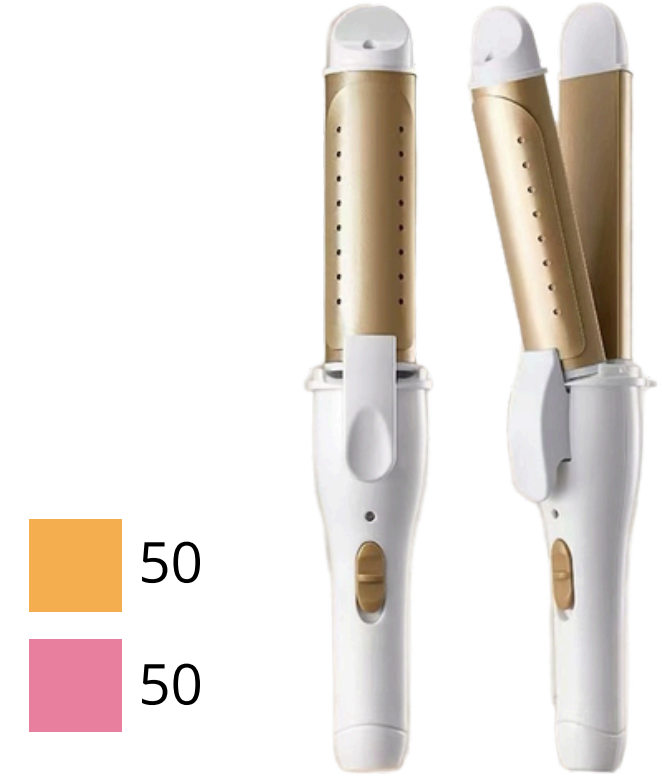

ULT-809

- 50
- 50

MODELADOR 2EM 1

- Uso: Alisa e ondulaaos fios com um único aparelho.
- Tecnologia: Íons negativos que reduzem o frizz e protegem o cabelo.
- Potência: 40W com temperatura máxima de 300°C.
- Design: Acabamento ergonômico em branco e dourado.

PÇS CX: 200
UNID/CX: R$ 15,00