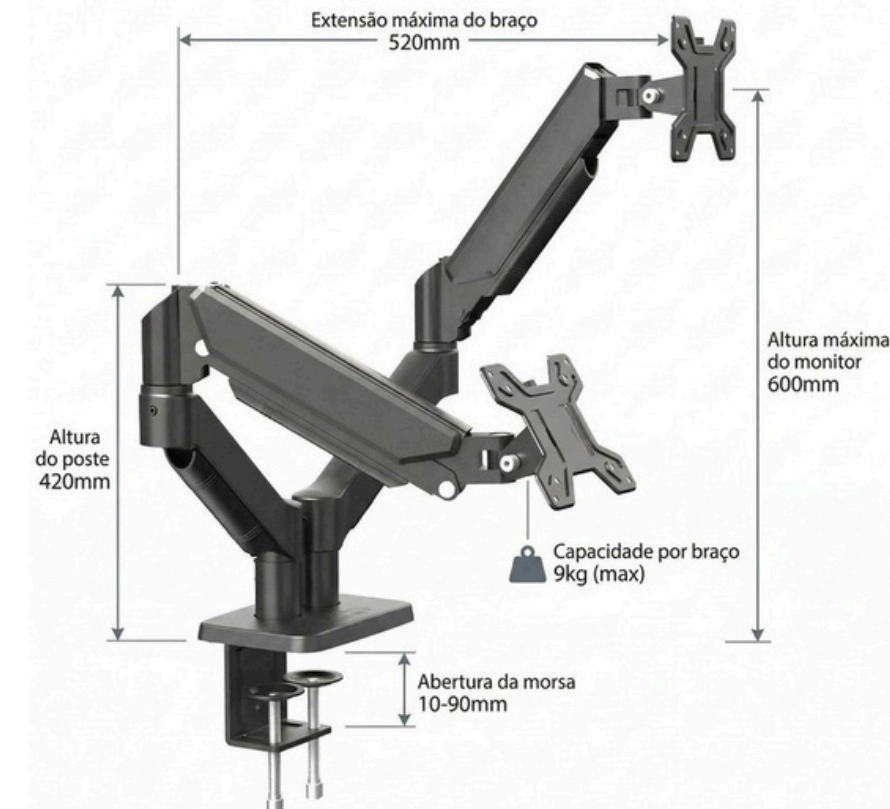

ULT-M252D

SUPOORTE DE MONITOR Articulado Duplo

- Tecnologia: Ajuste de altura suave e independente via pistão a gás.
- Capacidade: Para 2 telas de 17" a 27" (até 9kg por braço). VESA 75/100.
- Movimentação: Inclinação +90°/-45°, giro total e rotação 360° (Pivot).
- Instalação: Fixação rápida via morsa ou furo (mesas até 85mm).
- Diferencial: Organizador de cabos integrado e estrutura robusta em alumínio.

PÇS CX: 04

UNID/CX: R$ 175,00