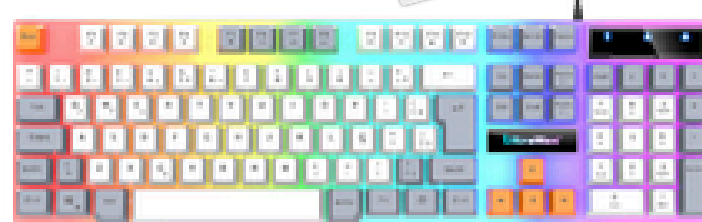

ULT-026

RGB

TECLADO SEMI-MECÂNICO

- Layout: Padrão ABNT2 completo com 107 teclas e teclado numérico integrado.
- Iluminação: LED RGB com efeito Rainbow.
- Recursos: Anti-Ghosting, teclas suspensas e base com ajuste de altura.
- Conexão: Interface USB Plug & Play com cabo de aprox 1.5 metros.
- Dimensões: 43 x 13 x 3 cm.

PÇS CX: 30
UNID/CX: R$ 43,00